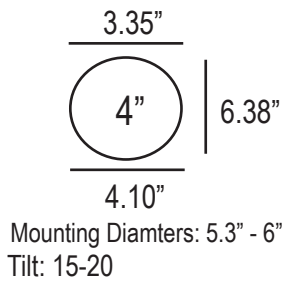

Round Wall Wash