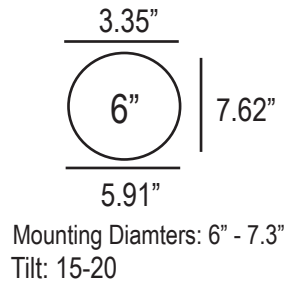

Round Wall Wash